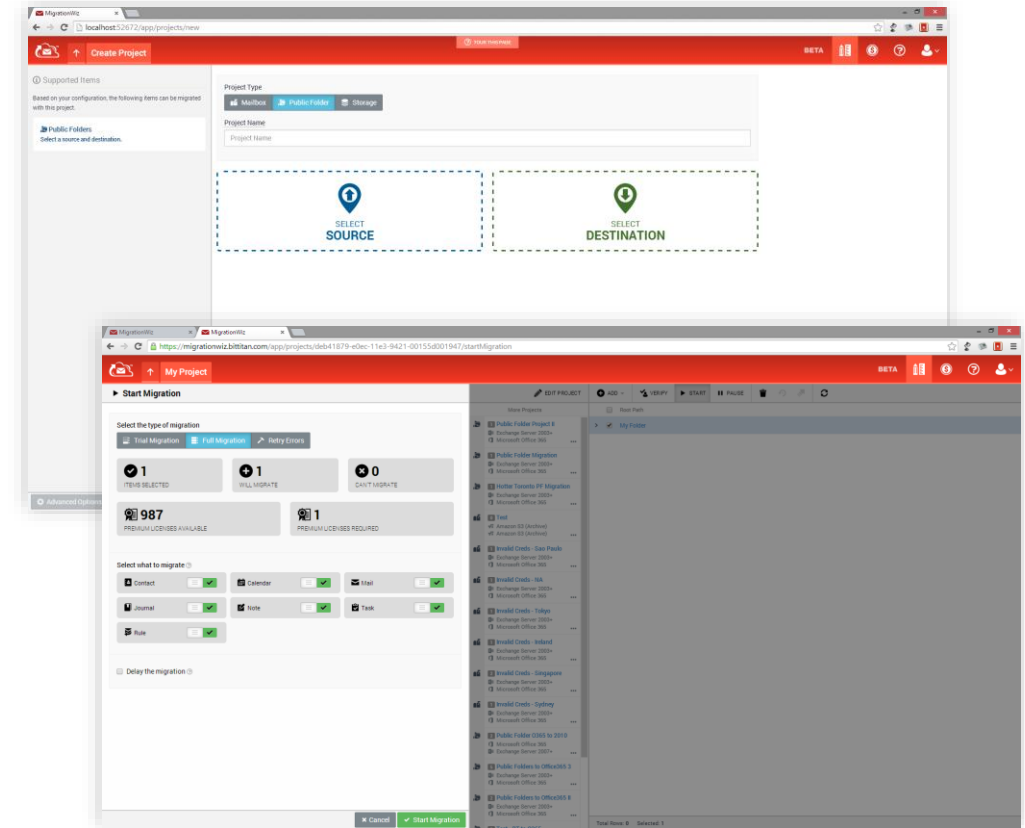

ConnectNow

**Migre todo, en cualquier momento y en cualquier lugar**

# MIGRA TODO, EN CUALQUIER MOMENTO Y EN CUALQUIER LUGAR

MigrationWiz es una solución de migración de datos y correo electrónico basada en la nube que le permite migrar desde cualquier origen a cualquier destino.

La solución SaaS de nivel empresarial le permite migrar múltiples cargas de trabajo y elimina la complejidad de sus proyectos de migración.